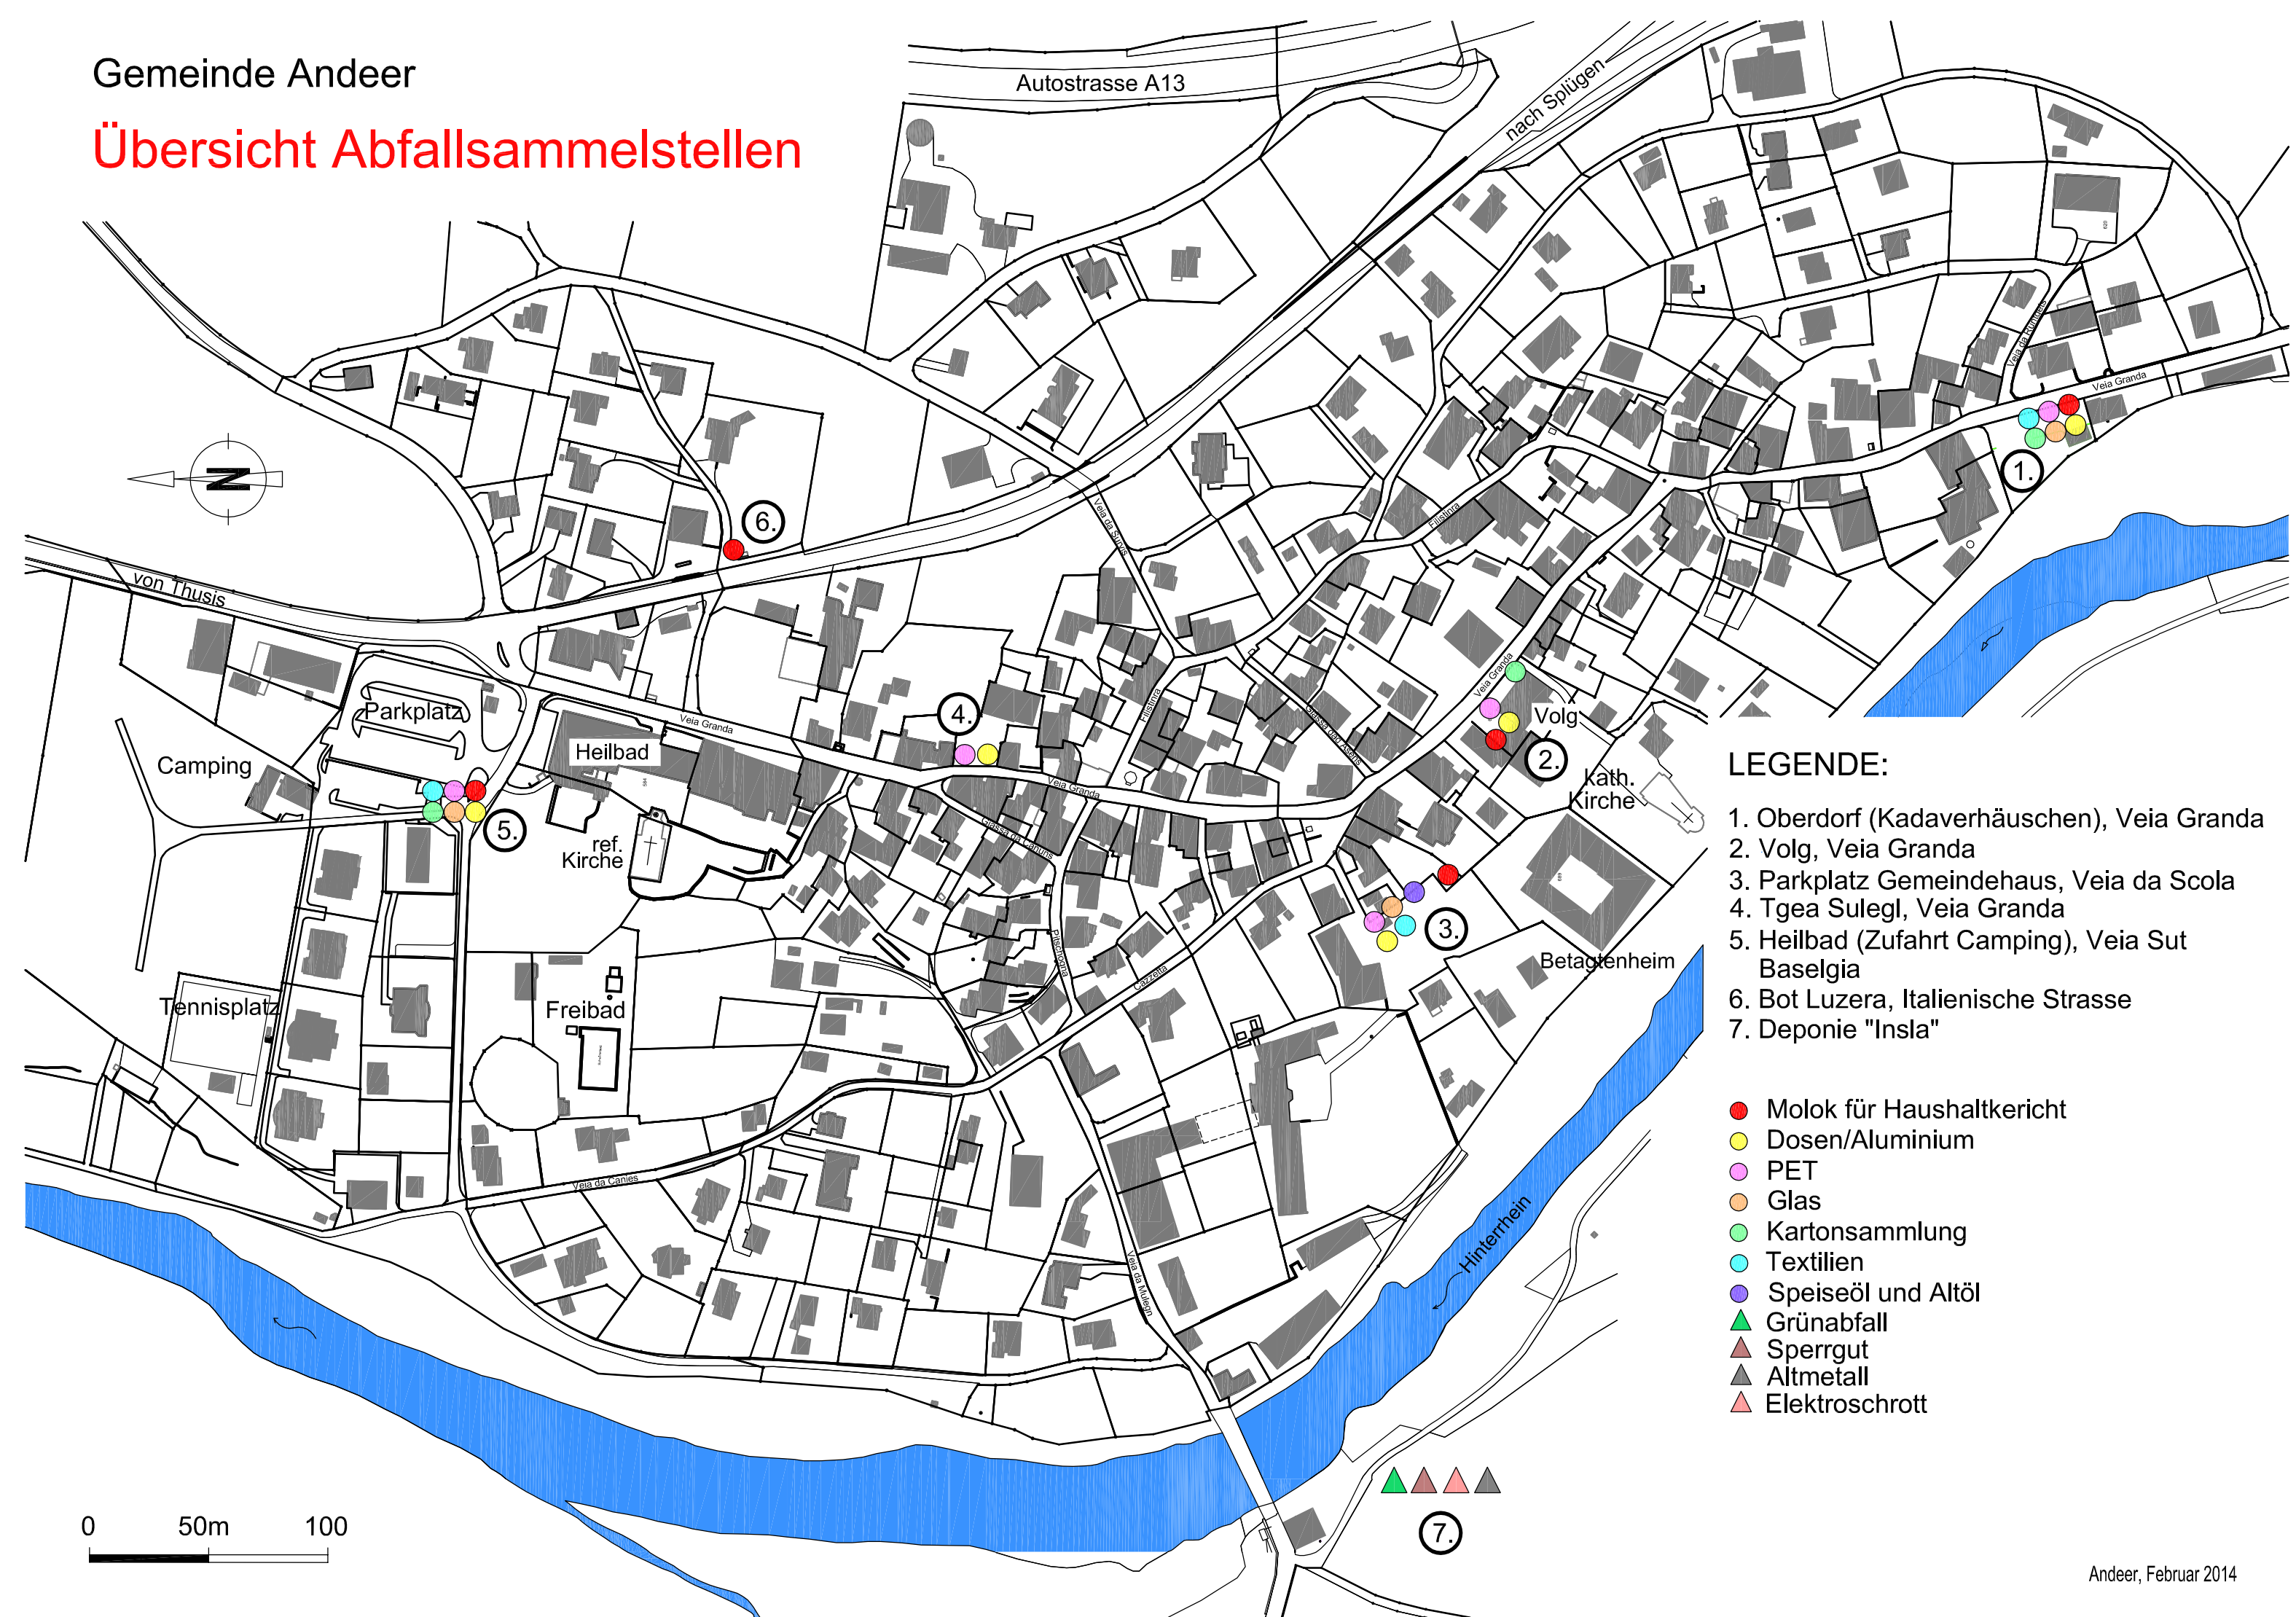

Übersicht Abfallsammelstellen

LEGENDE:

1. Oberdorf (Kadaverhäuschen), Veia Granda
2. Volg, Veia Granda
3. Parkplatz Gemeindehaus, Veia da Scola
4. Tgea Sulegl, Veia Granda
5. Heilbad (Zufahrt Camping), Veia Sut Baselgia
6. Bot Luzera, Italienische Strasse
7. Deponie "Insla"

- Molok für Haushaltkericht
- Dosen/Aluminium
- PET
- Glas
- Kartonsammlung
- Textilien
- Speiseöl und Altöl
- ▲ Grünabfall
- ▲ Sperrgut
- ▲ Altmetall
- ▲ Elektroschrott

0 50m 100